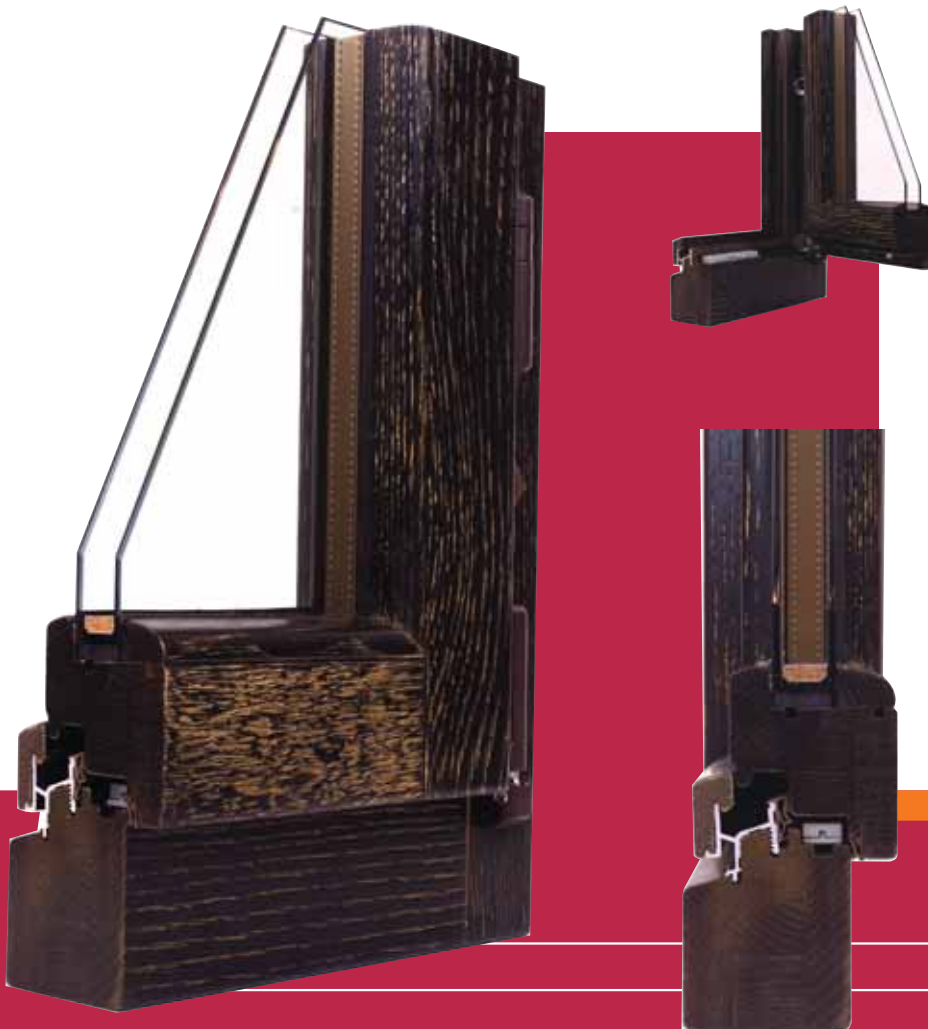

S E R R A M E N T I

The customizable window

WIS' 

LA
LB

Wis'A è il sistema finestra in legno dalle elevate prestazioni tecniche, le innumerevoli tipologie di legni e l'estrema versatilità di utilizzo. Grazie all'estrema flessibilità produttiva, infatti, garantisce infinite possibilità di personalizzazione del serramento, sia nelle forme che nelle dimensioni e soluzioni d'apertura.

Wis'A is the system offering high technical performance, a wide range of wood species and broad versatility. Thanks to the great flexibility in its production, it provides nearly infinite possibilities for customization, both in shape, size, finish and opening solutions.

Wis'A – это оконная система, отличающаяся высочайшими техническими характеристиками, богатым выбором древесных пород и широкой областью применения. Благодаря принципу гибкости, которым мы руководствуемся при его производстве, переплет может быть спроектирован полностью по желанию клиента: начиная от его формы и размеров и заканчивая системой открывания.